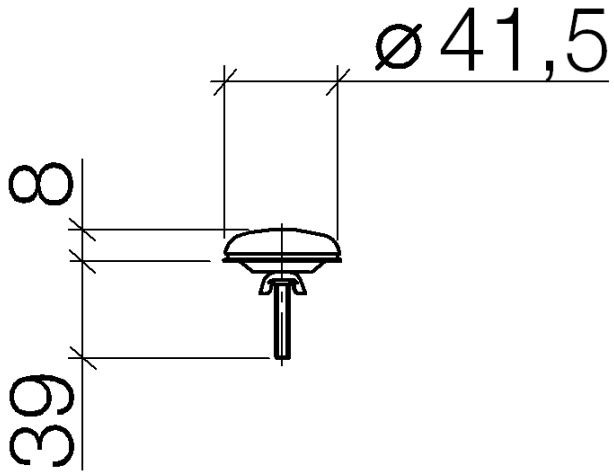

12 715 970

Passt zu: IMO, LULU, MADISON, MEM,
TARA, CL.1, LISSÉ, VAIA, META, CYO

	Dark Platinum gebürstet	12 715 970-99
	Chrom	12 715 970-00
	chrom gebürstet	12 715 970-04
	Platin gebürstet	12 715 970-06
	Platin	12 715 970-08
	Messing (23kt Gold)	12 715 970-09
	Dark Chrome	12 715 970-19
	Light Gold	12 715 970-26
	Light Gold gebürstet	12 715 970-27
	Messing gebürstet (23kt Gold)	12 715 970-28
	Schwarz matt	12 715 970-33
	Bronze gebürstet	12 715 970-42
	Champagne gebürstet (22kt Gold)	12 715 970-46
	Champagne (22kt Gold)	12 715 970-47
	Chrom gebürstet	12 715 970-93

Hahnlochabdeckung - Dark Platinum gebürstet

IMO

12 715 970

12 715 970

12 715 970

Ersatzteile für die
anderen
Oberflächenvarianten
finden Sie hier:
Chrom